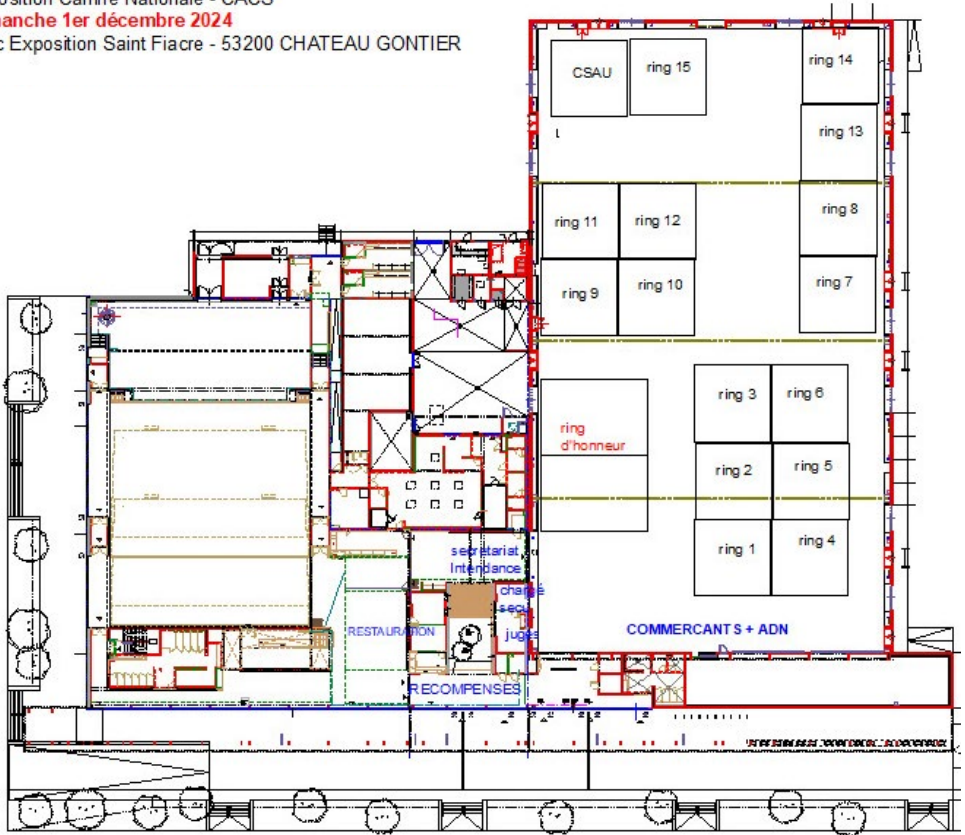

Site internet : <http://www.asso-acma.com>

rejoignez notre page Facebook : Association Canine Maine Anjou

PLAN DE L'EXPOSITION

Exposition Canine Nationale - CACS

Dimanche 1er décembre 2024

Parc Exposition Saint Fiacre - 53200 CHATEAU GONTIER