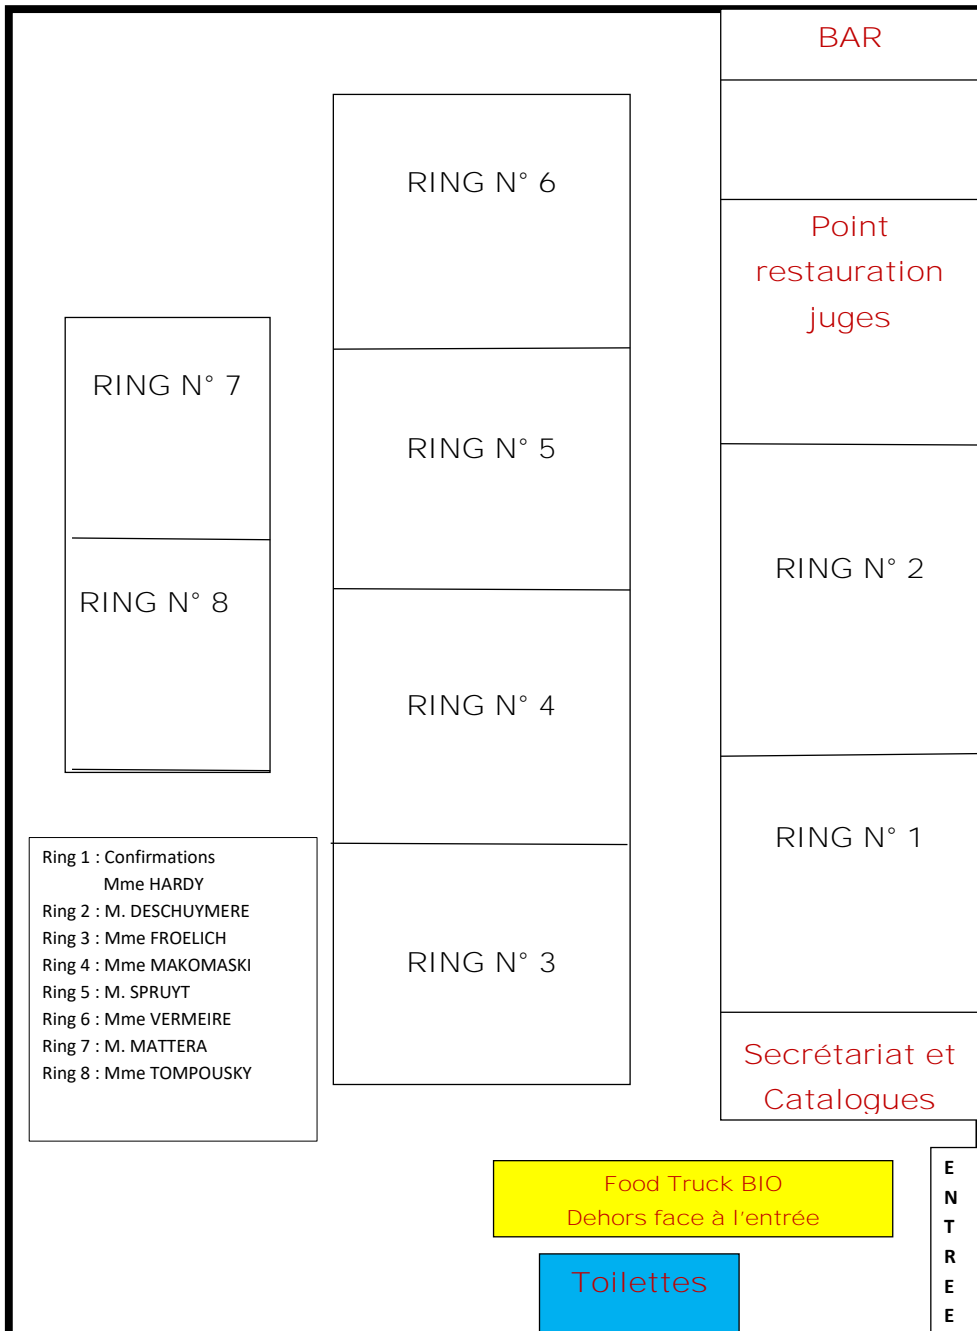

PLAN DE L'EXPOSITION DE MAUBEUGE SAMEDI

PLAN DE L'EXPOSITION DE MAUBEUGE DIMANCHE

RING D'HONNEUR

SAMEDI 13 AVRIL

Jeunes présentateurs	Mme FROELICH
Meilleur Bébé	Mme TOMPOUSKY
Meilleur du 3 ^e Groupe	M. MATTERA
Meilleur Couple	M. MULIN
Meilleur du 7 ^e Groupe	Mme HARDY-BEAUCHOT
Meilleur Puppy	Mme FROELICH
Meilleur Lot d'Affixe	M. TRICQUENEAUX
Meilleur du 9 ^e Groupe	M. DESCHUYMERE
Meilleur Vétéran.....	M. SPRUYT
Meilleur du 8 ^e Groupe	Mme VERMEIRE
Meilleur Reproducteur	M. TRICQUENEAUX
Meilleur du 1 ^{er} Groupe	Mme VERMEIRE
Meilleur Jeune.....	M. MATTERA