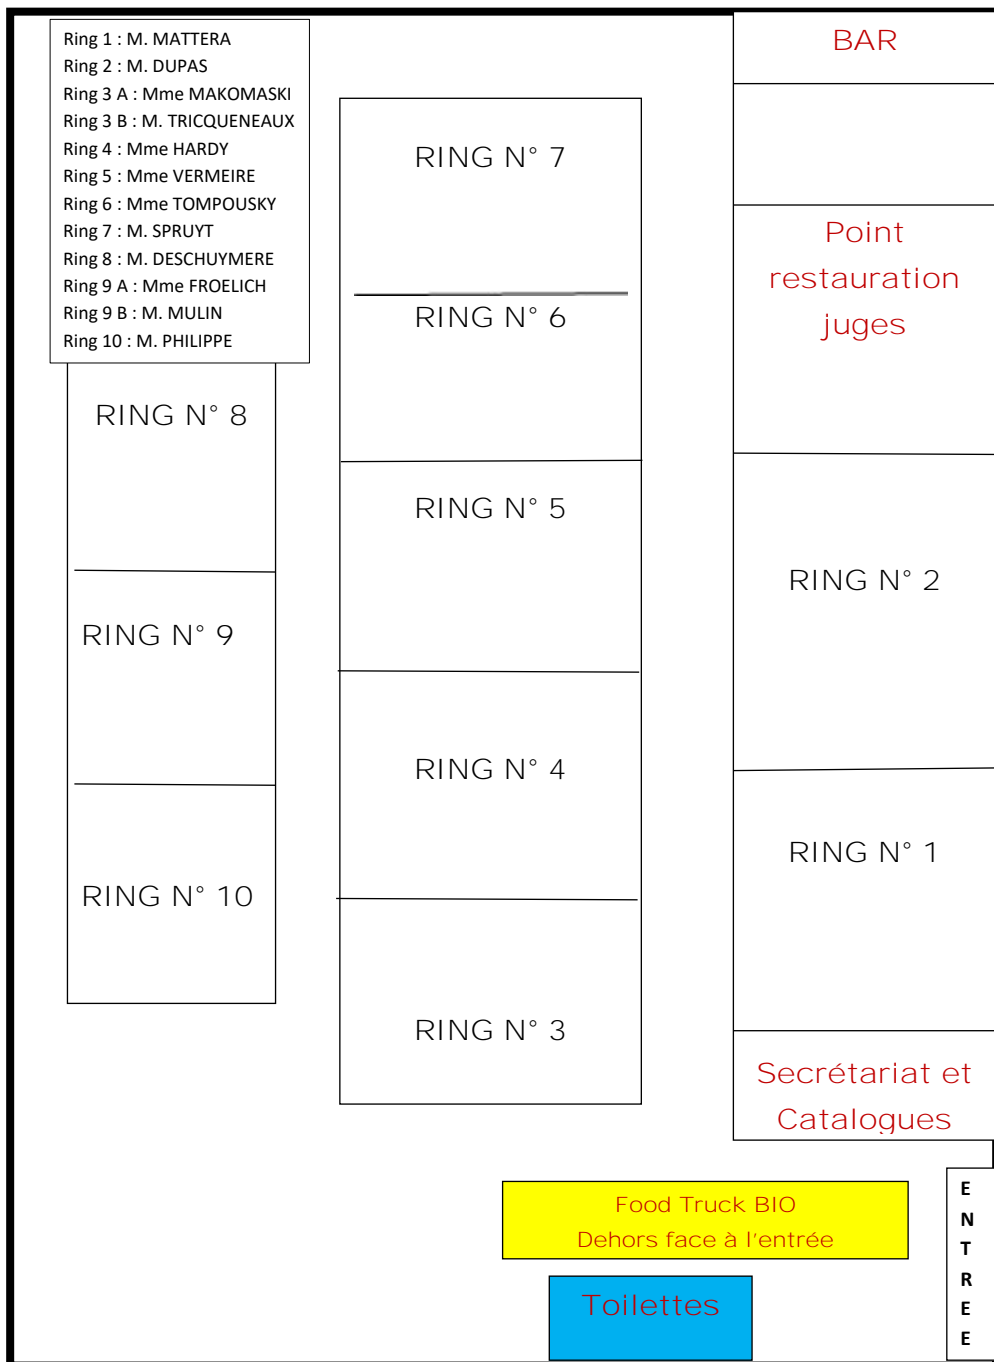

PLAN DE L'EXPOSITION DE MAUBEUGE SAMEDI

PLAN DE L'EXPOSITION DE MAUBEUGE DIMANCHE

RING D'HONNEUR

SAMEDI 13 AVRIL

Jeunes présentateurs	Mme FROELICH
Meilleur Bébé	Mme TOMPOUSKY
Meilleur du 3 ^e Groupe	M. MATTERA
Meilleur Couple	M. MULIN
Meilleur du 7 ^e Groupe	Mme HARDY-BEAUCHOT
Meilleur Puppy	Mme FROELICH
Meilleur Lot d'Affixe	M. TRICQUENEAUX
Meilleur du 9 ^e Groupe	M. DESCHUYMERE
Meilleur Vétéran.....	M. SPRUYT
Meilleur du 8 ^e Groupe	Mme VERMEIRE
Meilleur Reproducteur	M. TRICQUENEAUX
Meilleur du 1 ^{er} Groupe	Mme VERMEIRE
Meilleur Jeune.....	M. MATTERA